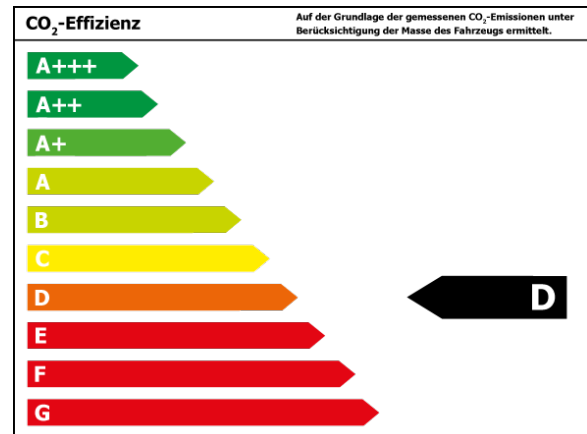

Verbrauch

Verbrauch und Emissionen (NEFZ) *

Innerorts* :	9,4 l/100 km
Ausserorts* :	5,9 l/100 km
Kombiniert* :	7,2 l/100 km
CO2-Emission* :	158,0 g/km

Verbrauch und Emissionen (WLTP) *

CO2-Emission* :	158 g/km
-----------------	----------