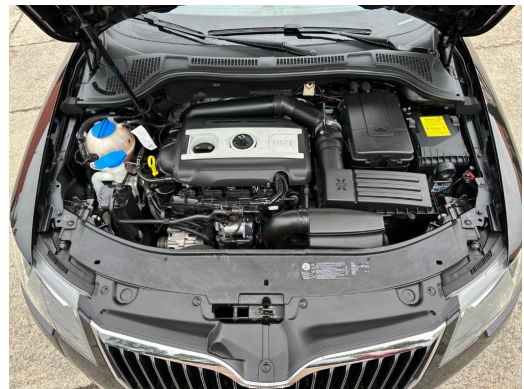

Autocollection Dresden

Angebotsnummer: 10

Ausdruck vom: 25.04.2024