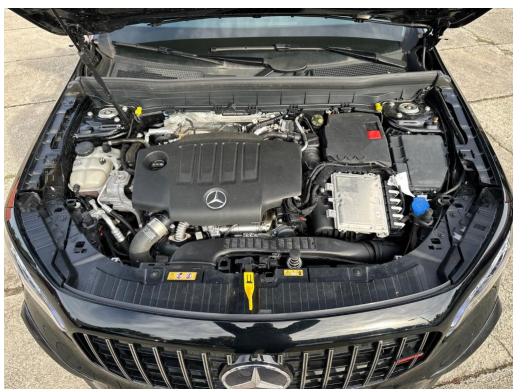

Autocollection Dresden

Angebotsnummer: KUNDENAUFTRAGGLB200

Ausdruck vom: 25.04.2024