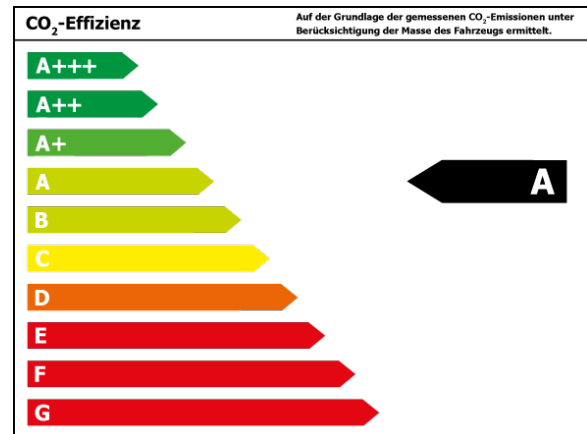

Verbrauch

Verbrauch und Emissionen (NEFZ) *

Innerorts* :	5,7 l/100 km
Ausserorts* :	4,2 l/100 km
Kombiniert* :	4,8 l/100 km
CO2-Emission* :	126,0 g/km

Verbrauch und Emissionen (WLTP) *

CO2-Emission* :	0 g/km
-----------------	--------