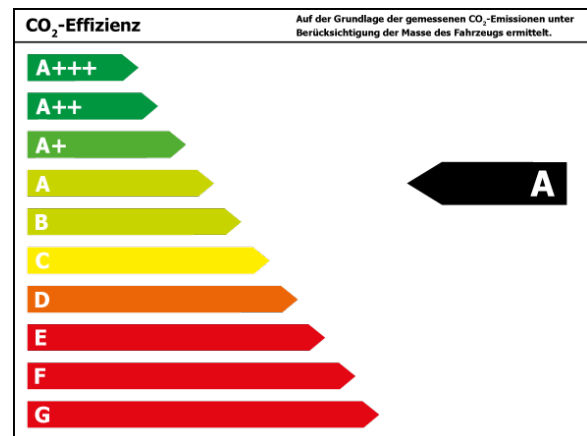

Verbrauch

Verbrauch und Emissionen (NEFZ) *

| | |
|-----------------|--------------|
| Innerorts* : | 5,0 l/100 km |
| Ausserorts* : | 4,1 l/100 km |
| Kombiniert* : | 4,4 l/100 km |
| CO2-Emission* : | 116,0 g/km |

Verbrauch und Emissionen (WLTP) *

| | |
|-----------------|--------|
| CO2-Emission* : | 0 g/km |
|-----------------|--------|

*Weitere Informationen zum offiziellen Kraftstoffverbrauch und den offiziellen spezifischen CO₂-Emissionen neuer Personenkraftwagen können dem 'Leitfaden über den Kraftstoffverbrauch, die CO₂-Emissionen und den Stromverbrauch neuer Personenkraftwagen' entnommen werden, der an allen Verkaufsstellen und bei 'Deutsche Automobil Treuhand GmbH' unter www.dat.de unentgeltlich erhältlich ist.